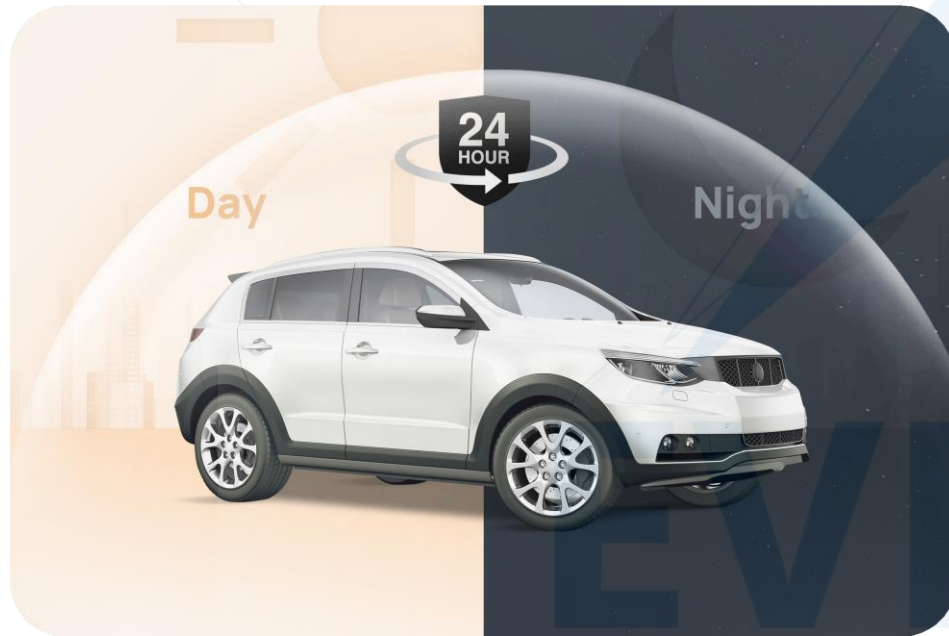

Nouzové nahrávání a 24hodinový parkovací dohled*

70mai

- S vestavěným G-senzorem spouští Lite 2 nouzové nahrávání, když detekuje otřesy nebo srážky, jak během jízdy, tak po zaparkování vašeho vozidla
- Nouzová videa jsou automaticky uložena do "Složka událostí", abyste snadno našli důležité důkazy.
- V případě nízkého napětí akumulátoru vozidla se kamera automaticky vypne, aby ochránila akumulátor vozidla.

* Pro parkovací dohled je zapotřebí 70mai hardware kit, který je prodáván samostatně