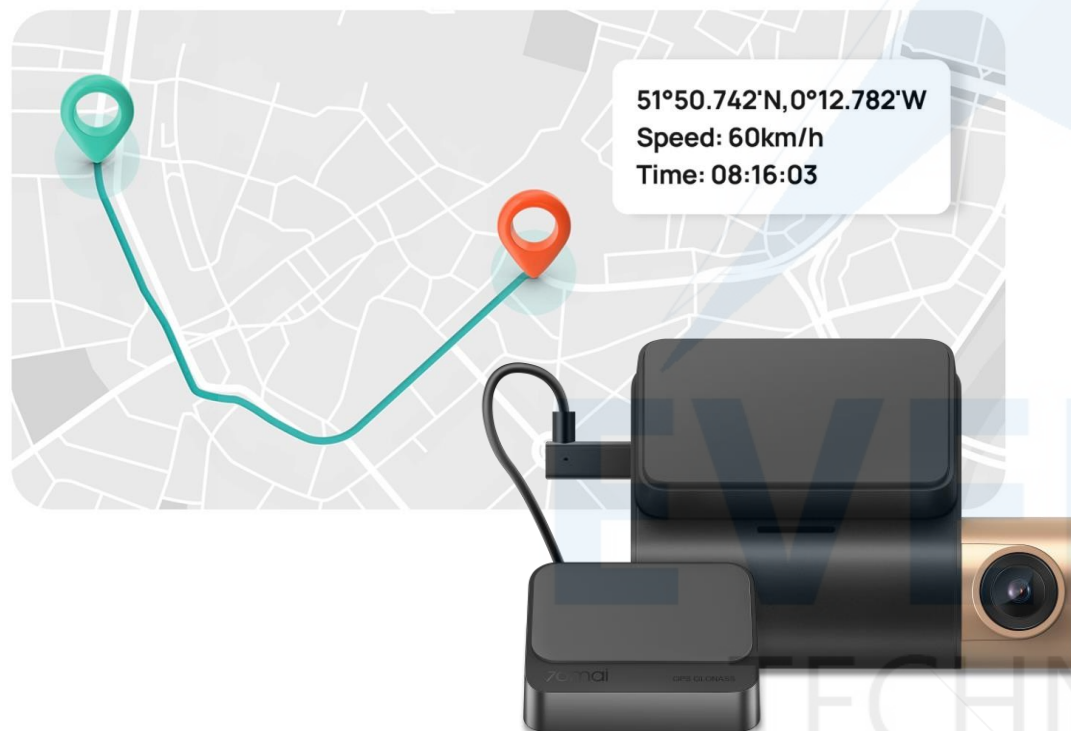

* Pro parkovací dohled je zapotřebí 70mai hardware kit, který je prodáván samostatně

Časosběrný záznam

70mai

- Časosběrný záznam komprimuje 30 minut záznamu do jedné minuty, umožňuje dlouhodobý nepřetržitý záznam, který zabírá pouze 1/30 místa na úložišti ve srovnání s běžným záznamem.
- Hodiny záznamu jsou zkomprimovány na několik minut, což vám umožňuje rychle zachytit klíčové události.

*Pro časosběrný záznam je vyžadován 70mai hardware kit, který se prodává samostatně.

Určování polohy v reálném čase a sledování trasy

70mai

Podporováno externím modulem GPS*

- Při připojení k externímu modulu GPS přijímá Lite 2 signály GPS a GLONASS pro stabilní a přesné určování polohy.
- Získejte přístup k údajům o aktuální cestě, včetně času, rychlosti a souřadnic. V případě nehody můžete přesně lokalizovat místo události.
- Sledování trasy automaticky zaznamenává vaši jízdni trasu a je k dispozici k prohlédnutí v aplikaci 70mai po každé cestě.